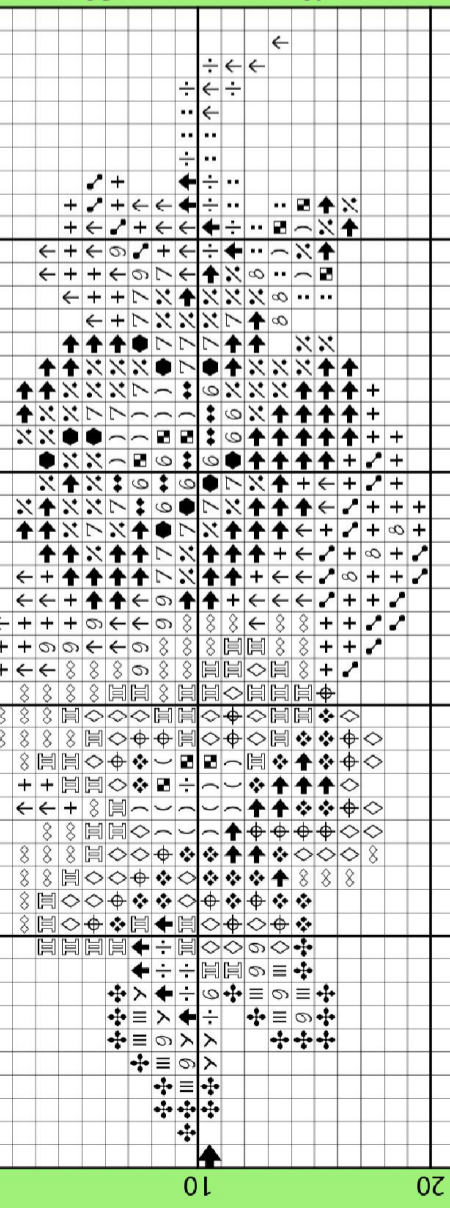

**Петро**

**Петро**

DMC

- |   |   |   |   |   |   |   |   |   |   |   |   |   |     |     |     |     |     |     |     |      |      |      |      |       |     |
|---|---|---|---|---|---|---|---|---|---|---|---|---|-----|-----|-----|-----|-----|-----|-----|------|------|------|------|-------|-----|
| 7 | ) | % | > | ↑ | ↑ | + | ● | ↘ | 8 | : | 9 | ◇ | 304 | 307 | 349 | 369 | 606 | 699 | 702 | 814  | 907  | 911  | 913  | 934   | 957 |
| · | ◆ | ⊕ | ◇ | ⊞ | ( | ↑ | ◆ | ⊞ | ) | ⊞ | ⊞ | ⊞ | 958 | 961 | 962 | 963 | 971 | 972 | 991 | 3078 | 3362 | 3363 | 3689 | B5200 |     |

Авторська робота  
Оксани Вишневіської

Авторська робота

Оксани Вишневіської

**Fabric:** Aida 14, White  
 48w X 19h Stitches  
**Size:** 14 Count, 8.71w X 3.45h cm

**Floss Used for Full Stitches:**

Symbol	Strands	Type	Number	Color
	2	DMC	304	Christmas Red-MD
	2	DMC	307	Lemon
	2	DMC	349	Coral-DK
	2	DMC	369	Pistachio Green-VY LT
	2	DMC	606	Bright Orange-Red
	2	DMC	699	Christmas Green
	2	DMC	702	Kelly Green
	2	DMC	814	Garnet-DK
	2	DMC	907	Parrot Green-LT
	2	DMC	911	Emerald Green-MD
	2	DMC	913	Nile Green-MD
	2	DMC	934	Black Avocado Green
	2	DMC	957	Geranium-Pale
	2	DMC	958	Sea Green-DK
	2	DMC	961	Dusty Rose-DK
	2	DMC	962	Dusty Rose-MD
	2	DMC	963	Dusty Rose-UL VY LT
	2	DMC	971	Pumpkin
	2	DMC	972	Canary-DK
	2	DMC	991	Aquamarine-DK
	2	DMC	3078	Golden Yellow-VY LT
	2	DMC	3362	Pine Green-DK
	2	DMC	3363	Pine Green-MD
	2	DMC	3689	Mauve-LT
	2	DMC	B5200	Snow White