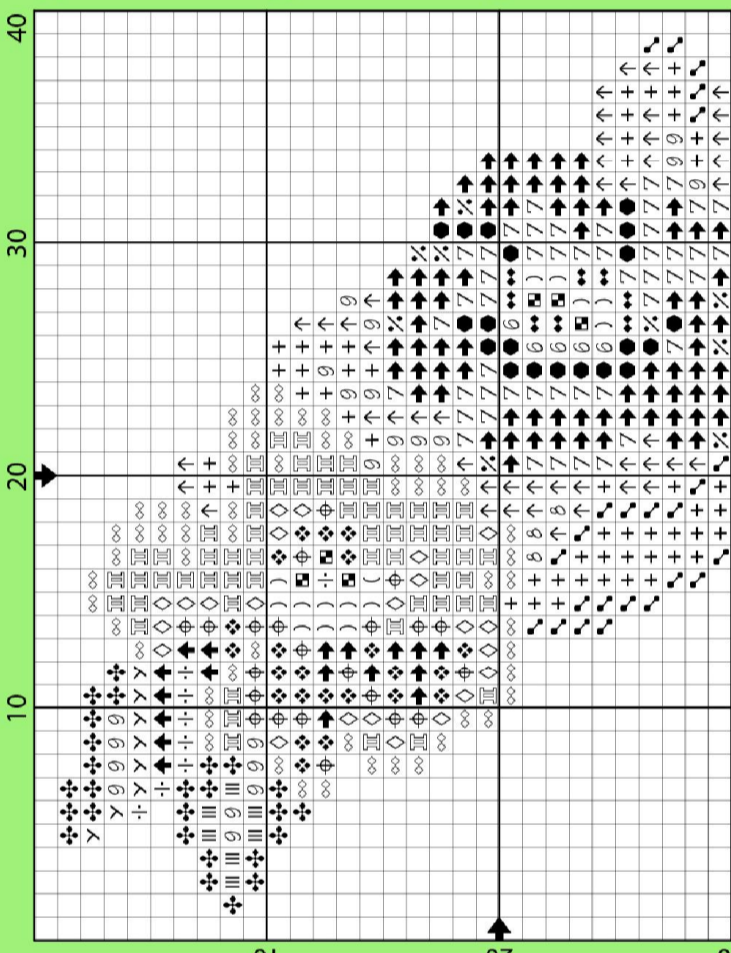

PDF- pattern

www.nastunya.com.ua