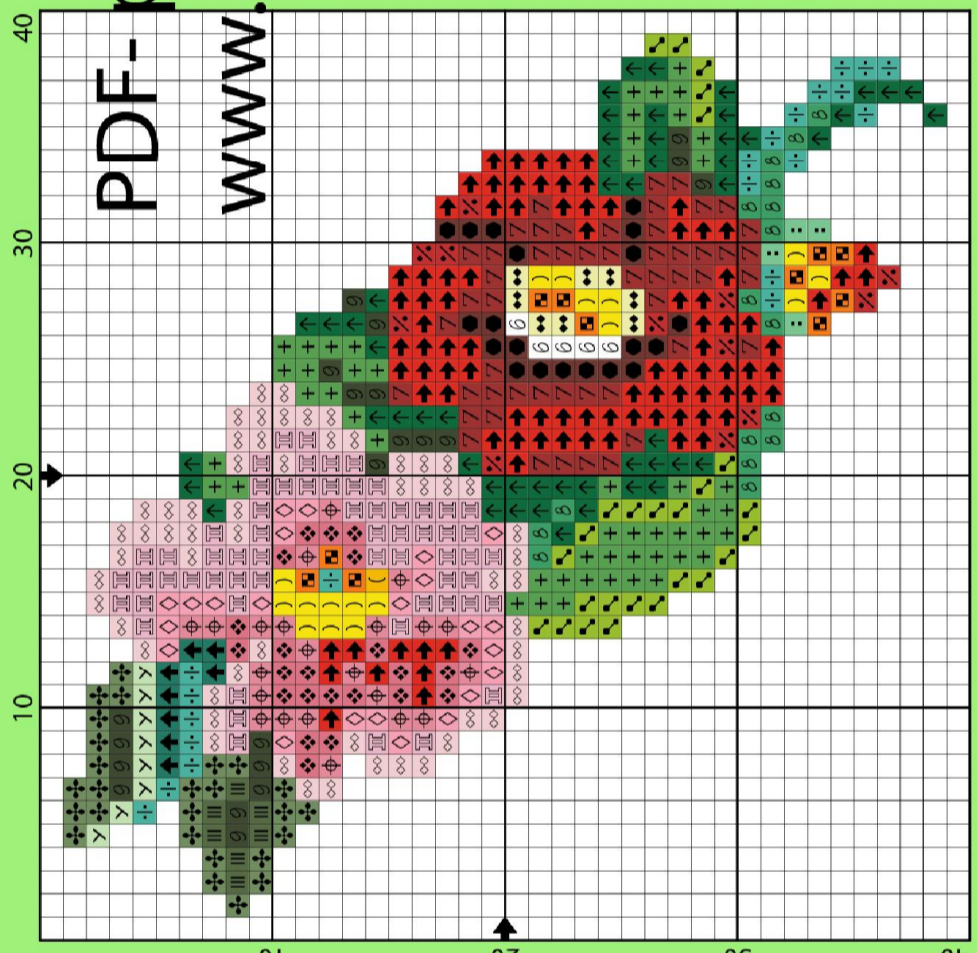

PDF- pattern

www.nastunya.com.ua