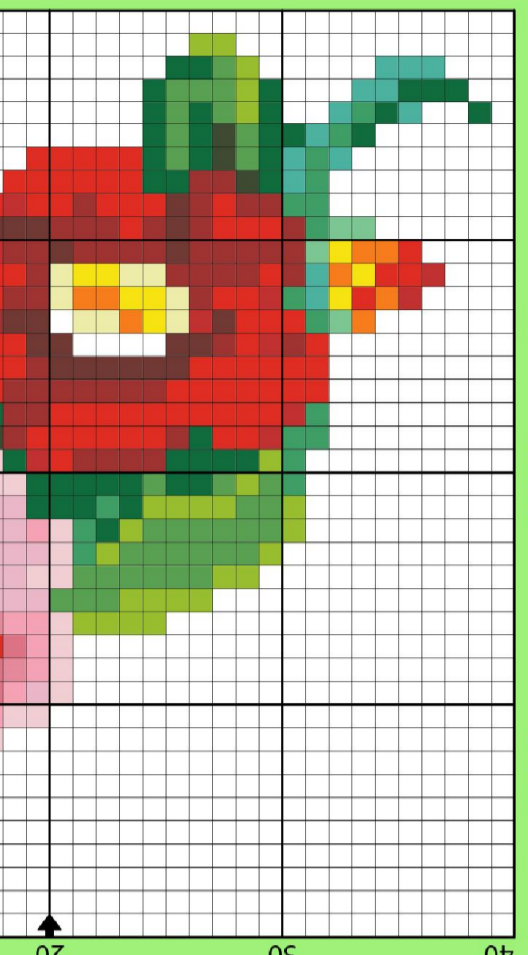

DMC

7	)	%	>	↑	↑	+	●	↘	8	:	9	◇	304	307	349	369	606	699	702	814	907	911	913	934	957
·	◆	⊕	◇	⊞	(	↑	◆	⊞	)	⊞	⊞	⊞	958	961	962	963	971	972	991	3078	3362	3363	3689	B5200	

Авторська робота
Оксани Вишневіської

Авторська робота

Оксани Вишневіської