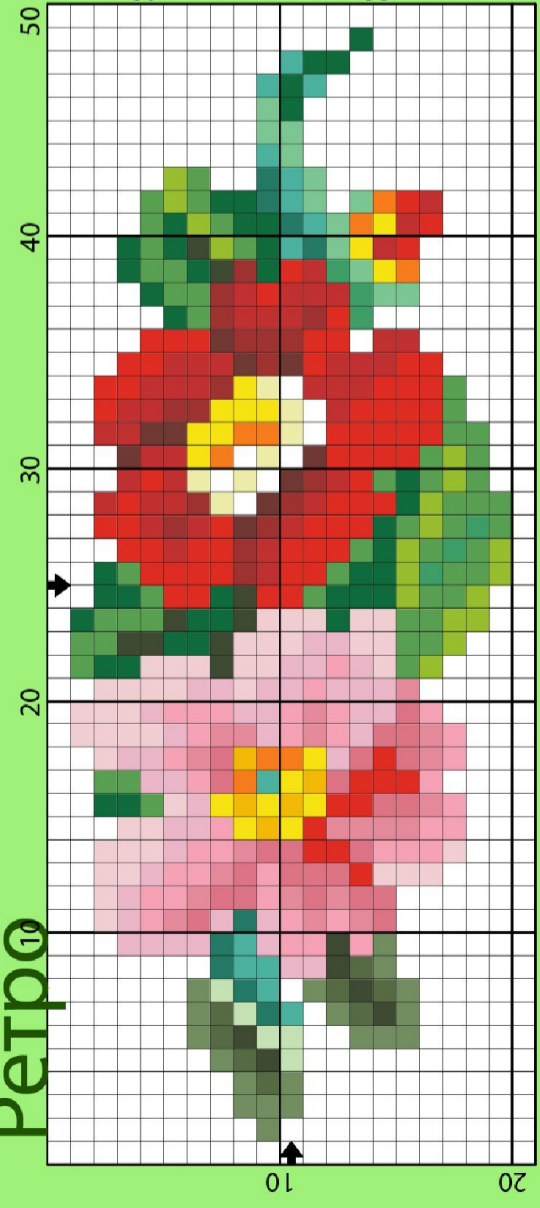

**Петро**

**Петро**

DMC

- |   |   |   |   |   |   |   |   |   |   |   |   |   |     |     |     |     |     |     |     |      |      |      |      |       |     |
|---|---|---|---|---|---|---|---|---|---|---|---|---|-----|-----|-----|-----|-----|-----|-----|------|------|------|------|-------|-----|
| 7 | ) | % | > | ↑ | ↑ | + | ● | ↘ | 8 | : | 9 | ◇ | 304 | 307 | 349 | 369 | 606 | 699 | 702 | 814  | 907  | 911  | 913  | 934   | 957 |
| · | ◆ | ⊕ | ◇ | ⊞ | ( | ↑ | ◆ | ⊞ | ) | ⊞ | ⊞ | ⊞ | 958 | 961 | 962 | 963 | 971 | 972 | 991 | 3078 | 3362 | 3363 | 3689 | B5200 |     |

Авторська робота  
Оксани Вишневіської

Авторська робота

Оксани Вишневіської

**Fabric:** Aida 14, White  
 48w X 19h Stitches  
**Size:** 14 Count, 8.71w X 3.45h cm

**Floss Used for Full Stitches:**

Symbol	Strands	Type	Number	Color
	2	DMC	304	Christmas Red-MD
	2	DMC	307	Lemon
	2	DMC	349	Coral-DK
	2	DMC	369	Pistachio Green-VY LT
	2	DMC	606	Bright Orange-Red
	2	DMC	699	Christmas Green
	2	DMC	702	Kelly Green
	2	DMC	814	Garnet-DK
	2	DMC	907	Parrot Green-LT
	2	DMC	911	Emerald Green-MD
	2	DMC	913	Nile Green-MD
	2	DMC	934	Black Avocado Green
	2	DMC	957	Geranium-Pale
	2	DMC	958	Sea Green-DK
	2	DMC	961	Dusty Rose-DK
	2	DMC	962	Dusty Rose-MD
	2	DMC	963	Dusty Rose-UL VY LT
	2	DMC	971	Pumpkin
	2	DMC	972	Canary-DK
	2	DMC	991	Aquamarine-DK
	2	DMC	3078	Golden Yellow-VY LT
	2	DMC	3362	Pine Green-DK
	2	DMC	3363	Pine Green-MD
	2	DMC	3689	Mauve-LT
	2	DMC	B5200	Snow White